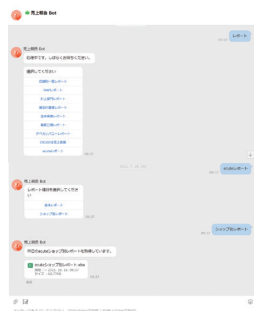

さらに、チャットツールとMotionBoard Cloudを連携させるサービス「dejiren」の導入により、既に社内でも利用していたチャットツール「LINE WORKS」からMotionBoard Cloudで集計したレポート

を取得できるようになった。

「dejirenを使えば、ユーザーはMotionBoard Cloudへわざわざアクセスすることなく、チャットツールを通じて必要な情報を取り出せます。kintoneとMotionBoard Cloudの連携にdejirenを組み合わせて、さらに高度なシステム連携が可能になると感じました」（伊東氏）  
担当者のITリテラシーに依存せず、使い慣れたチャットツールのインターフェースで自由にデータを取得できれば、より業務にデータを活かすことができる。

## 店舗別売上データと進捗率を可視化するダッシュボード(左)と チャットツールを使ったデータの呼び出し画面(右)